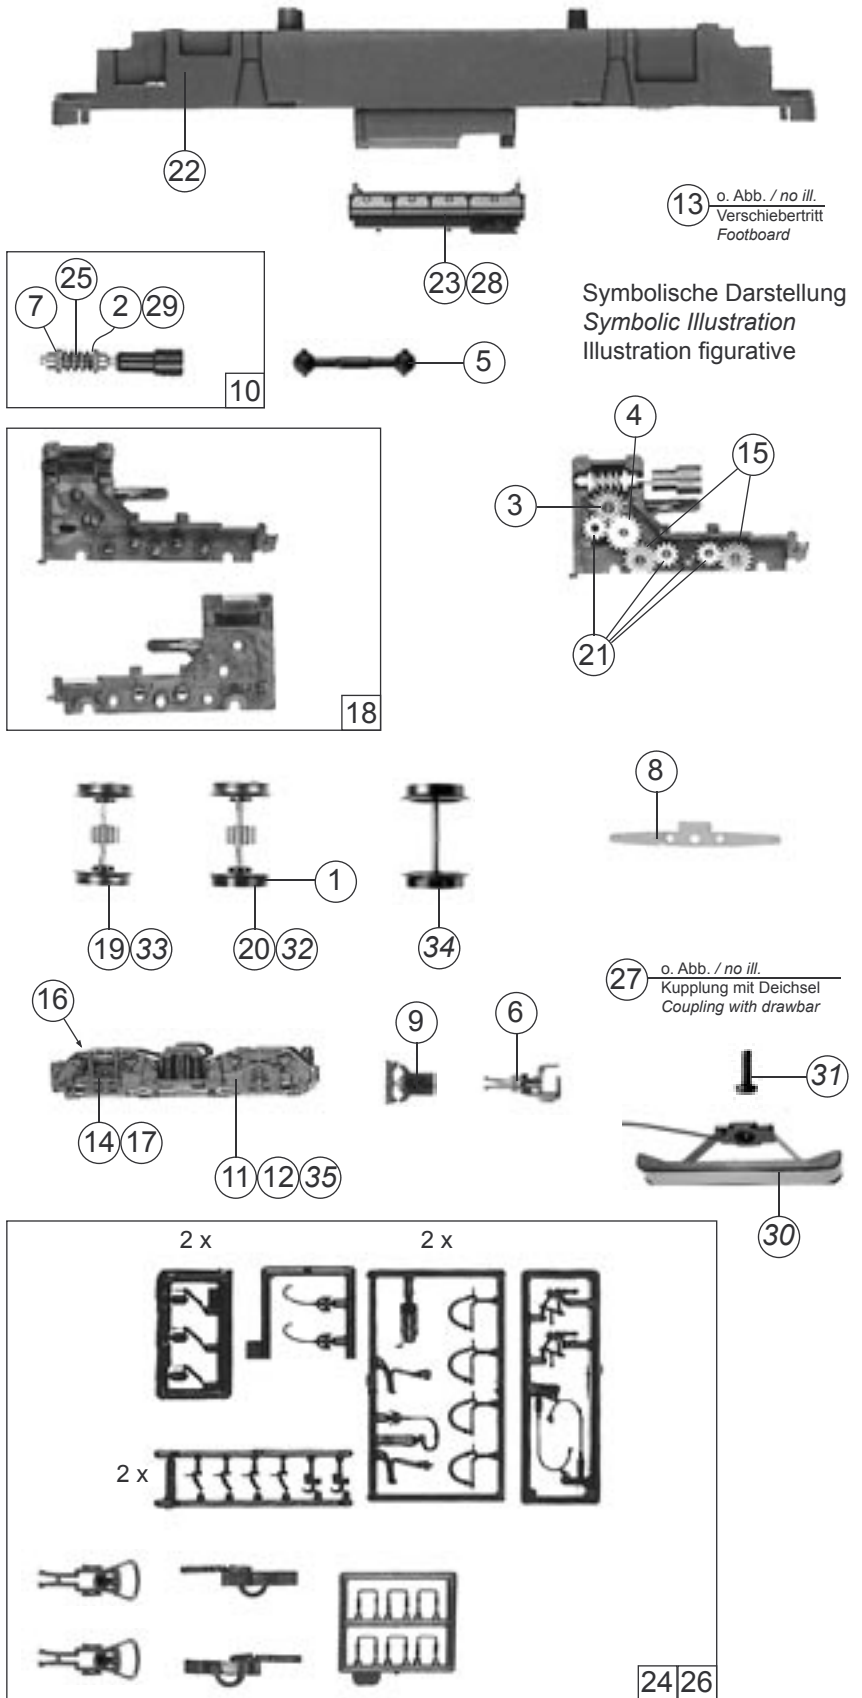

Pos.Nr. Pos.no. Position	Beschreibung Description Désignation	Preisgruppe Price bracket Catégorie de prix	Art.-Nr. Art.no. Réf.
1	Hafttringesatz Traction tyre set	85622	19
2	Beilagscheibe 2,1 x 4/0,2 mm Washer 2.1 x 4/0.2 mm	86102	2
3	Schnecken Zahnrad Worm gear	86490	4
4	Zahnrad Gear	86520	2
5	Kardanwelle Cardan shaft	87099	3
6	Universalkupplung Universal coupling	89282	5
7	Lager für Schneckenachse Worm axle bearing	89749	6
8	Radkontakt Wheel current contact strip	89943	2
9	Kupplungskammer Coupling chamber	100829	2
10	Schneckensatz Worm set	105073	24
11	Drehgestellblende vorne Front bogie frame	105997	25
12	Drehgestellblende hinten Rear bogie frame	106000	25
13	Verschiebertritt Shunter's step	106121	2
14	Treppe Step	109175	2
15	Zahnrad Z=16 Gear z=16	109251	2
16	SIFA Dead man's handle	110218	2
17	Treppe Step	110219	2
18	Getriebebesatz Gear part assembly	107452	12
19	Radsatz ohne Haftringe Wheelset without traction tires	112462	18
20	Radsatz mit 2 Haftringen Wheelset with 2 traction tires	112463	20
21	Zwischenzahnrad Idler gear	112464	2
22	Grundrahmen Frame	113543	30
23	Tankkasten mit Indusi Tank with "Indusi"	113544	3
24	Zurüstbeutel Bag with accessories	113546	24

Zusätzliche Teile / add. Parts 63427/69427

25	Schnecke Worm	86720	5
26	Zurüstbeutel Bag with accessories	105993	24
27	Kupplung mit Deichsel (o.Abb.) Coupling with drawbar (no ill.)	107532	10
28	Tankkasten Tank	110216	3
29	Beilagscheibe 2,1 x 4/0,06 mm Washer 2.1 x 4/0.06 mm	113800	2

~ Wechselstrom / AC

30	Flüsterschleifer, kurz Whisper wiper, short	40064	
31	Schraube M 1,5 x 5 Screw M 1.5 x 5	108137	2
32	Radsatz mit 2 Haftringen Wheelset with 2 traction tires	112322	20
33	Radsatz ohne Haftringe Wheelset without traction tires	112323	18
34	Radsatz ohne Zahnrad Wheelset without gear	112685	16
35	Drehgestellblende Bogie frame	113826	25